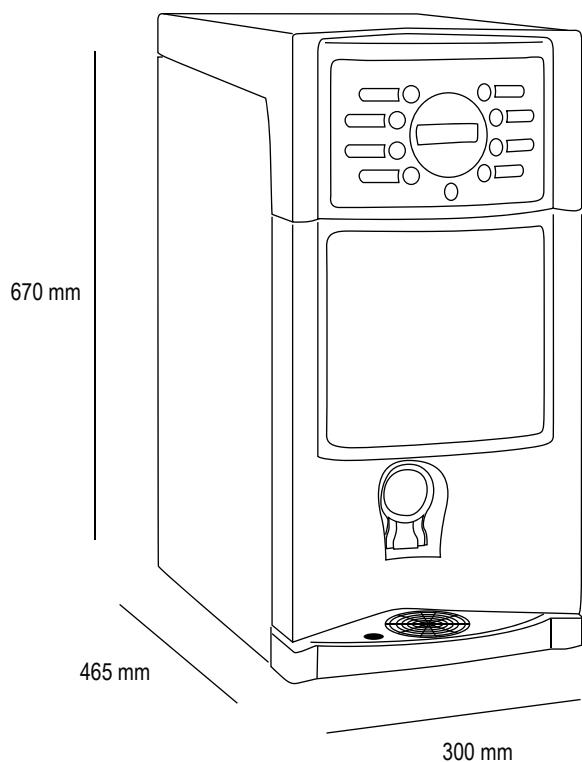

# MÁQUINA EXPENDEDORA DE BEBIDAS CALIENTES GAIA-4S

Fotos Referenciales

- 4 botones de selección para diferentes bebidas calientes.
- Puerta trasera iluminada.
- Panel frontal/teclado LED.
- Bajo consumo de energía.
- Fácil programación y funcionamiento.
- Abastecimiento de agua: compatible tanto para el suministro de agua potable y/o contenedor de agua purificada.
- Función de lavado y limpieza automático.
- 4 tanques/contenedores individuales.

|                         |                       |
|-------------------------|-----------------------|
| Modelo                  | GAIA-4S               |
| Número de tanque        | 4                     |
| Velocidad de suministro | 240 copas/hr          |
| Capacidad               | 800 cc (por estanque) |
| Dimensiones             | Milímetros            |
| Ancho                   | 300                   |
| Alto                    | 670                   |
| Fondo                   | 465                   |
| Energía                 | 220v/50Hz             |
| Potencia                | 1800                  |
| Peso Neto (Kg)          | 26                    |
| Peso Bruto (Kg)         | 28                    |