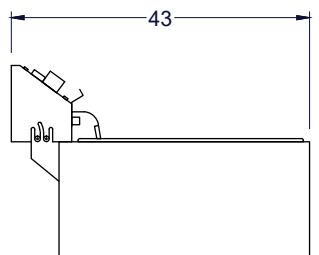

## Características

- Depósitos: 2
- Canastillos: 2
- Capacidad: 5.5 Lts c/u
- Interior y exterior de acero inoxidable.
- Incluye tapa de acero inoxidable.

Vista Elevación

Vista Izquierda

Vista Elevación  
Vista Elevación