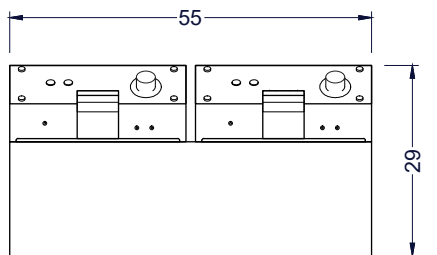

LÍNEA CALOR

## Características

- Depósitos: 2
- Canastillos: 2
- Capacidad: 5.5 Lts c/u
- Interior y exterior de acero inoxidable.
- Incluye tapa de acero inoxidable.

Vista Elevación

Vista Izquierda

Vista Elevación  
Vista Elevación