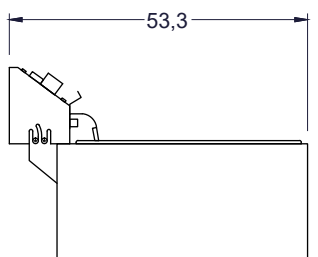

LÍNEA CALOR

Freidora Eléctrica 2 Depósitos Sobremesa

KFE-8+8

ECOBECK

Vista Elevación

Vista Izquierda

Vista Elevación
Vista Elevación

Características

- Freidora de papas eléctrica sobremesa Ecobeck ALTA CALIDAD
- Estructura acero inoxidable con tapa
- Piezas internas en contacto con el alimento en acero inoxidable
- Control de temperatura por termostato 50~190 grados
- 220v 50 Hz.
- Canasto medida 230 x 180 mm

	Capacidad	8+8 Lts.		
	Dimensiones equipo	Ancho 60,5 cm.	Profundidad 53,3 cm.	Alto 43,3cm
	Peso	Neto 13,5 kg		
	Especificaciones eléctricas	Potencia 3250Wx2	Energía 220V/50Hz	
	T° de trabajo	50°C a 190°C		