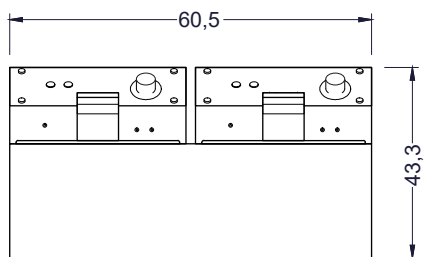

LÍNEA CALOR

Freidora Eléctrica 2 Depósitos Sobremesa

KFE-8+8

ECOBECK

Vista Elevación

Vista Izquierda

Vista Elevación
Vista Elevación

Características

- Freidora de papas eléctrica sobremesa Ecobeck ALTA CALIDAD
- Estructura acero inoxidable con tapa
- Piezas internas en contacto con el alimento en acero inoxidable
- Control de temperatura por termostato 50~190 grados
- 220v 50 Hz.
- Canasto medida 230 x 180 mm

	Capacidad	8+8 Lts.		
	Dimensiones equipo	Ancho 60,5 cm.	Profundidad 53,3 cm.	Alto 43,3cm
	Peso	Neto 13,5 kg		
	Especificaciones eléctricas	Potencia 3250Wx2	Energía 220V/50Hz	
	T° de trabajo	50°C a 190°C		