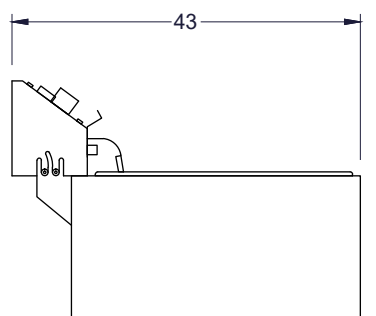

LÍNEA CALOR

Freidora Eléctrica 1 Depósito TIERRAS BAJAS

Vista Elevación

Vista Izquierda

Vista Elevación

Unidad: cm

Características

- Depósitos: 1
- Canastillo: 1
- Capacidad: 5.5 Lts
- interior y exterior de acero inoxidable.
- incluye tapa de acero inoxidable

 Capacidad **Neta 5,5 litros**

 Dimensiones equipo **Ancho 27,5 cms. Profundidad 43 cms. Alto 29 cm**

 Especificaciones eléctricas **Potencia 2.5 kW Energía 220V/50Hz**

 T° de trabajo **60°C a 200°C**