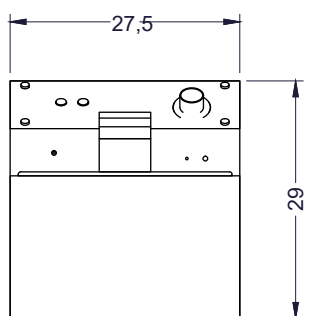

LÍNEA CALOR

Freidora Eléctrica 1 Depósito TIERRAS BAJAS

Vista Elevación

Vista Izquierda

Vista Elevación

Unidad: cm

Características

- Depósitos: 1
- Canastillo: 1
- Capacidad: 5.5 Lts
- interior y exterior de acero inoxidable.
- incluye tapa de acero inoxidable

 Capacidad **Neta 5,5 litros**

 Dimensiones equipo **Ancho 27,5 cms. Profundidad 43 cms. Alto 29 cm**

 Especificaciones eléctricas **Potencia 2.5 kW Energía 220V/50Hz**

 T° de trabajo **60°C a 200°C**