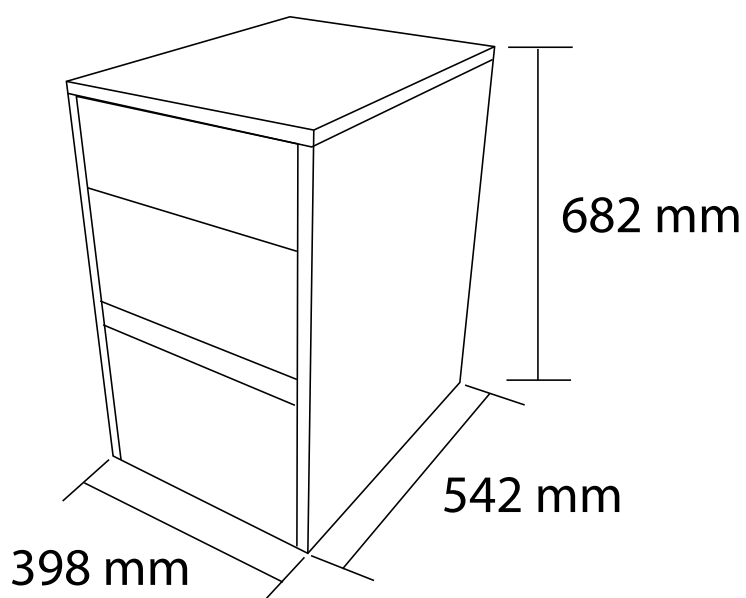

LÍNEA REFRIGERACIÓN

Fabricadora De Hielo
26 Kg./Día

ZB-26

MAIGAS

Características

- Modelo ZB-26
- Estructura en acero inoxidable.
- Producción de 26 kg/Día
- Volumen de almacenamiento de hielo de 7 Kg.
- Producción de hielo en bala.
- Operación automática.
- Compresor computarizado.
- Producto industrial para el comercio.

 Capacidad	26 Kg./Día		
 Dimensiones externas	Ancho 39,8 cm	Profundidad 54,2 cm	Alto 68,2 cm
 Especificaciones eléctricas	Consumo 0,24 Kw	Energía 220V/50Hz	
 Peso	31 kg		