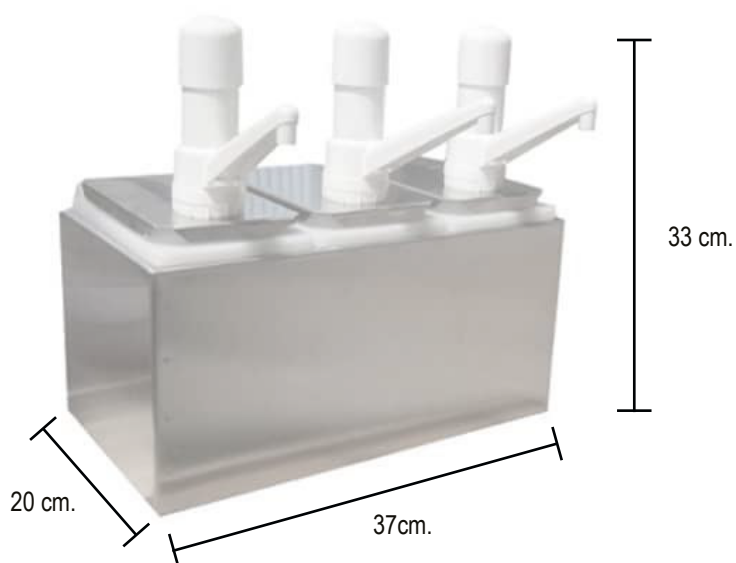

LÍNEA COMERCIO

Dispensador De Salsa 3 Depósitos

Unidad: cm

Características

- Construido en Acero Inoxidable.
- Dimensiones: 37 x 20 x 33 cms.

Dimensiones
equipo

Ancho
37 cm

Profundidad
20 cm

Alto
33 cm