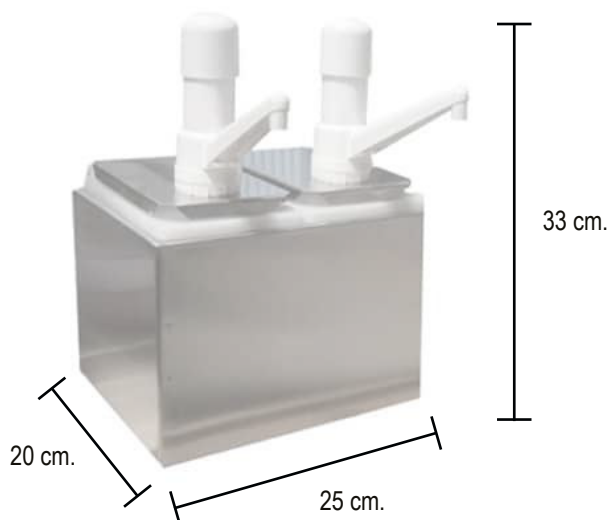

## Dispensador De Salsa 2 Depósitos

### Características

- Construido en Acero Inoxidable.
- Dimensiones: 25 x 20 x 33 cms.

Dimensiones  
equipo

Ancho  
**25 cm**

Profundidad  
**20 cm**

Alto  
**33 cm**