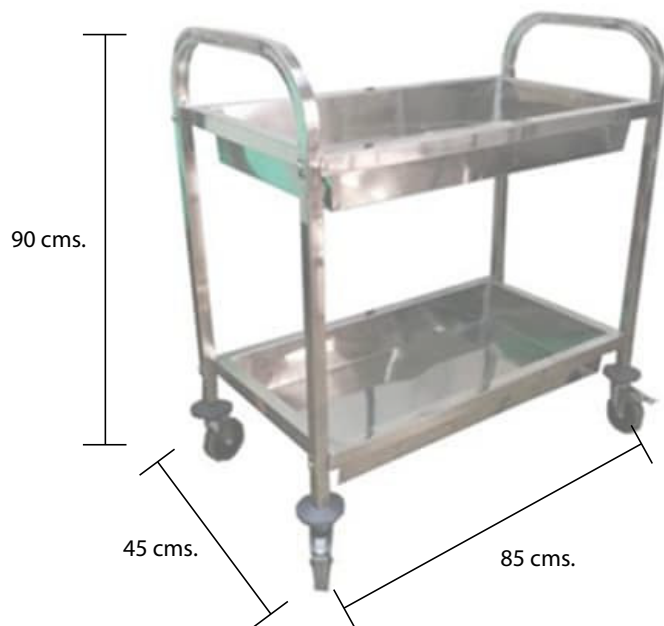

LÍNEA ACERO INOXIDABLE

Carro Recolector 2 Niveles

Características

- Carro recolector 2 niveles.
- Construcción íntegra en acero inoxidable.
- Incluye 2 repisas con borde perimetral.
- Ruedas de alto tráfico.
- DIMENSIONES: 85 x 45 x 90 mm.
- PESO: 9.7 Kg.

	Dimensiones	Ancho 85 cm	Profundidad 45 cm	Alto 90 cm
--	-------------	-----------------------	-----------------------------	----------------------

	Peso	Neto 9.7 kg		
--	------	-----------------------	--	--