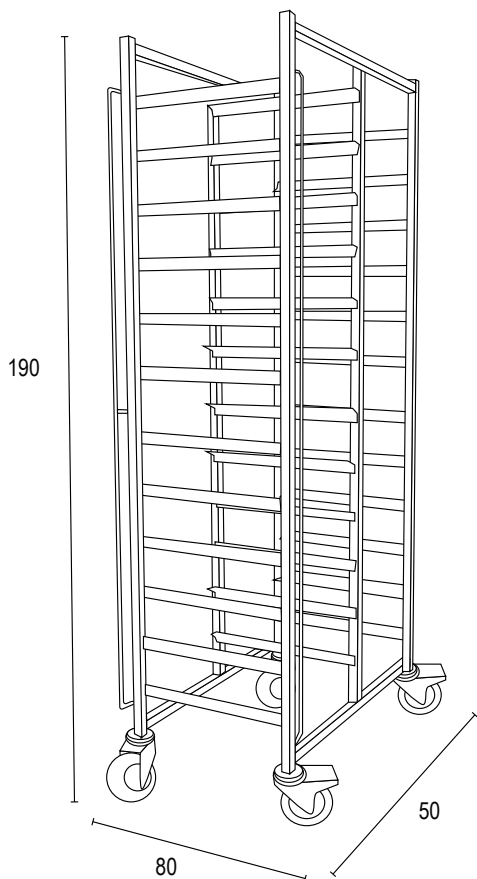

## VENECB-24

VENTUS

Fotos Referenciales

- Construida de acero inoxidable.
- Capacidad de 24 bandejas tamaño standard.
- Marcos y pilares de acero inoxidable.
- Diseño funcional fácil de limpiar y de armar.
- Incluye 2 ruedas con frenos.
- Para Bandeja estándar: 45 x 35 cms.
- Distancia entre bandejas: 15 cms.

Modelo	VENECEB-24
Capacidad (bandejas)	24
Bandejas (dimensiones)	350x450
Dimensiones (mm)	
Alto	1900
Ancho	800
Fondo	500
Peso Neto (kg)	55
Peso Bruto (kg)	60