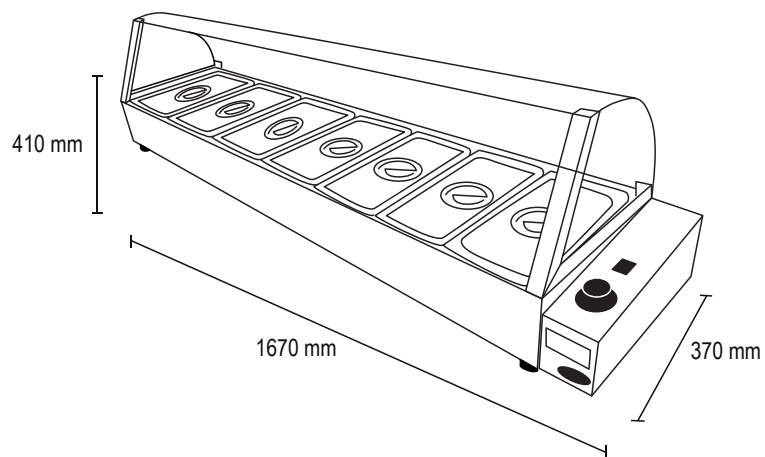

LÍNEA CALOR

# BAÑO MARÍA ELECTRICO

Línea Calor

## VBMS-7

\* Imagen de referencia

- Modelo para uso sobremesa.
- Fabricado completamente en acero inoxidable.
- Termostato para regulación de temperatura.
- Incluye 7 depósitos de acero inoxidable: 3x(1/2)4" + 4x(1/3)4".
- Ideal para la mantención de alimentos calientes.
- Fácil uso y limpieza.

Modelo	VBMS-7
Número de depósitos	7
Dimensiones	Milímetros
Ancho	1670
Alto	410
Fondo	370
potencia (W)	1,8
Energía (V/Hz)	220/50