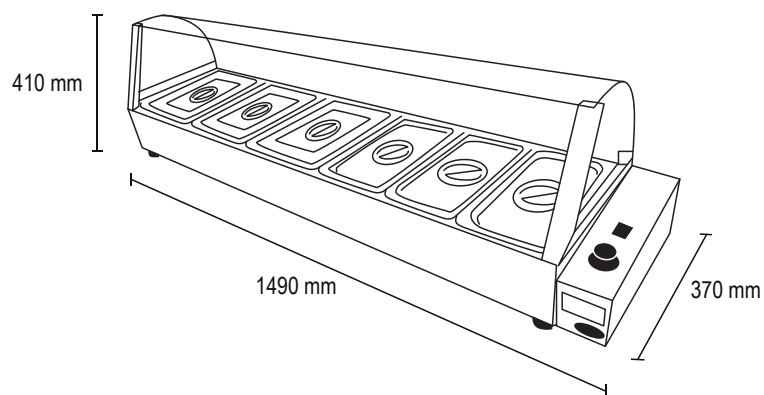

LÍNEA CALOR

# BAÑO MARÍA ELECTRICO VBMS-6

\* Imagen de referencia

- Modelo para uso sobremesa.
- Fabricado completamente en acero inoxidable.
- Termostato para regulación de temperatura.
- Incluye 6 depósitos de acero inoxidable: 3x(1/2)4" + 3x(1/3)4".
- Ideal para la mantención de alimentos calientes.
- Fácil uso y limpieza.

|                     |            |
|---------------------|------------|
| Modelo              | VBMS-6     |
| Número de depósitos | 6          |
| Dimensiones         | Milímetros |
| Ancho               | 1490       |
| Alto                | 410        |
| Fondo               | 370        |
| potencia (W)        | 1,8        |
| Energía (V/Hz)      | 220/50     |