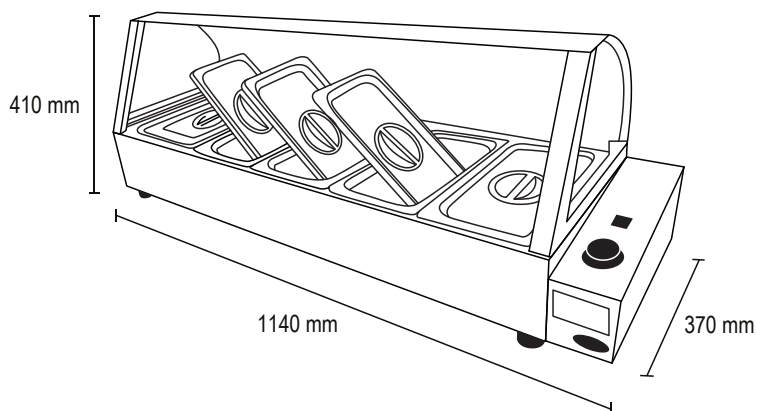

LÍNEA CALOR

BAÑO MARÍA ELÉCTRICO VBMS-5

* Imagen de referencia

- Modelo para uso sobremesa.
- Fabricado completamente en acero inoxidable.
- Termostato para regulación de temperatura.
- Incluye 5 depósitos de acero inoxidable: 1x(1/2)4" + 4x(1/3)4".
- Ideal para la mantención de alimentos calientes.
- Fácil uso y limpieza.

Modelo	VBMS-5
Número de depósitos	5
Dimensiones	Milímetros
Ancho	1140
Alto	410
Fondo	370
potencia (W)	1,8
Energía (V/Hz)	220/50