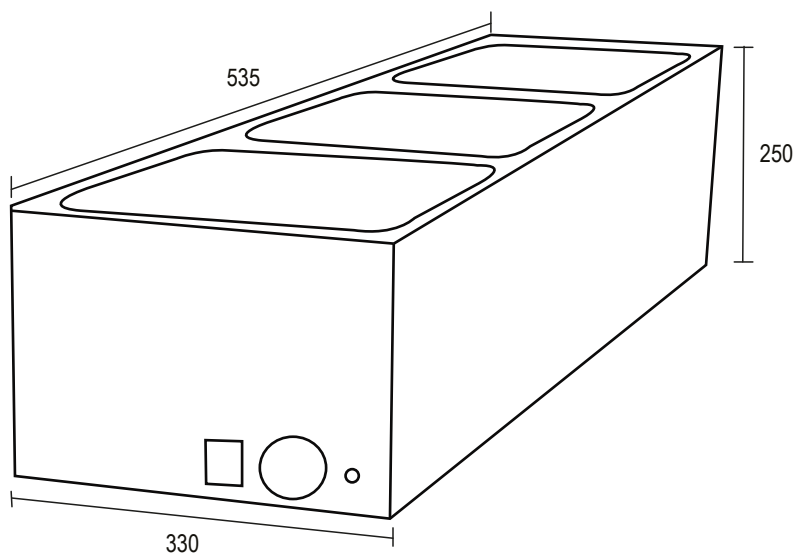

LÍNEA CALOR

Baño María Eléctrico 3 Depósito

Medidas en mm

Características

- Baño María eléctrico construido en acero inoxidable
- No derrite, sólo mantiene
- Incluye 3 depósitos con tapa de 1/3×15
- Los productos a colocar deben estar previamente derretidos
- Fácil de transportar y limpiar

Voltaje	220v / 50Hz
Potencia	1200 kw
Medidas	centímetros
Ancho	33 cm
Alto	25 cm
Profundidad	53,5 cm