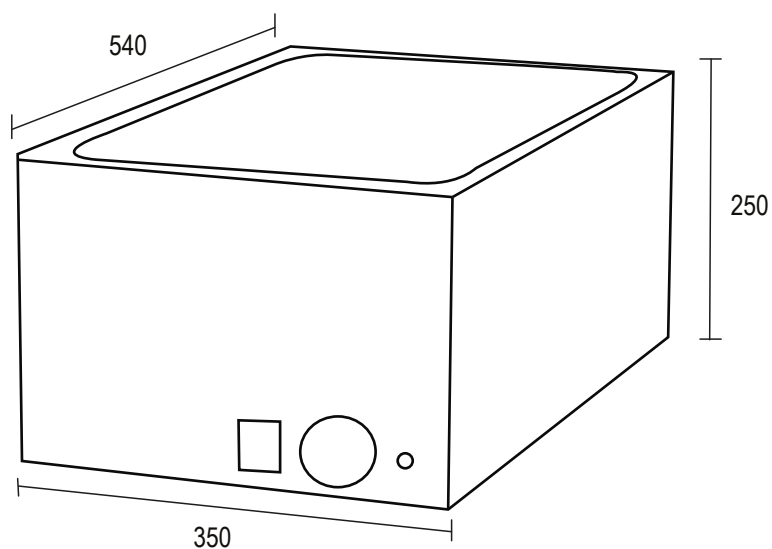

LÍNEA CALOR

Baño María Eléctrico 1 Depósito

Características

- Estructura en acero inoxidable.
- Control de temperatura regulable por termostato.
- 1 Depósito.
- Llave de desagüe.

Medidas en mm

Temperatura	30°C a 85°C
Potencia	1200w
Medidas	centímetros
Ancho	35cm
Alto	25 cm
Profundidad	54 cm