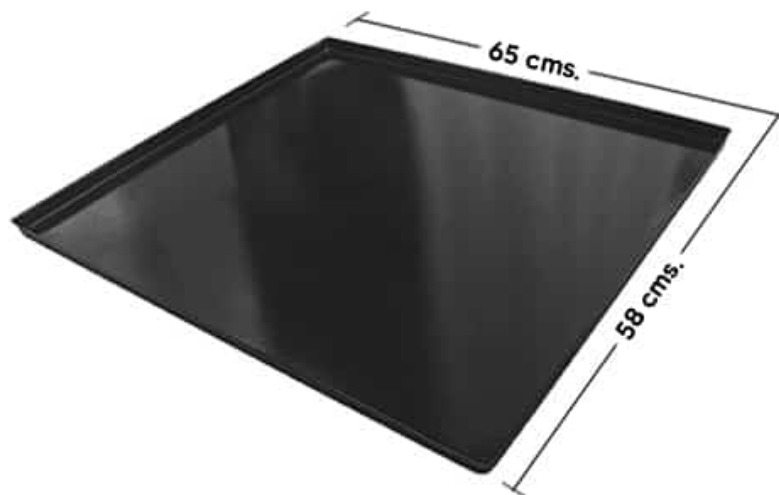

LÍNEA PANADERÍA

Bandeja Horno Lisa 58x65 cms.

Características

- Bandejas lisas de acero enlozado.

Dimensiones

Ancho
65 cms.

Profundidad
58 cms.

Alto
2 cms.