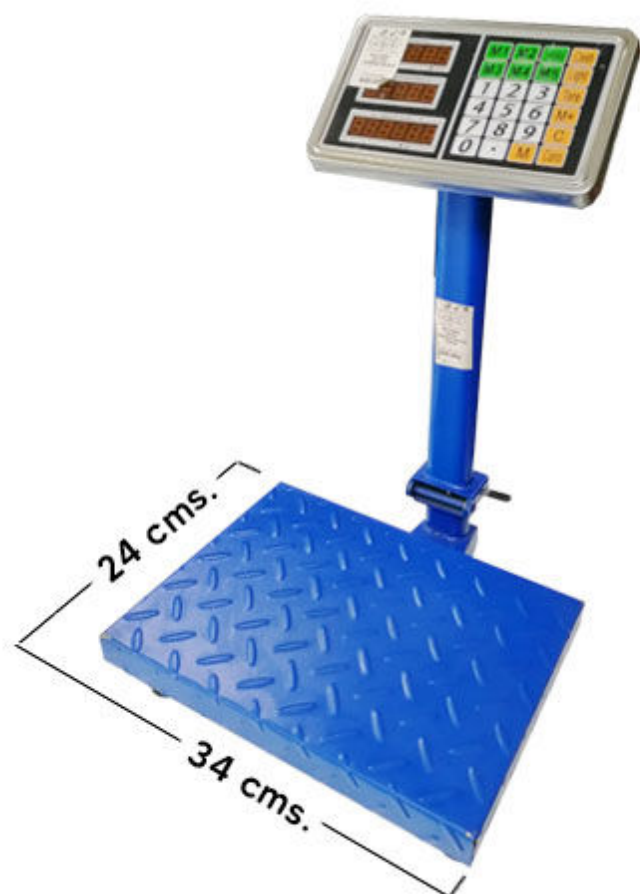

LÍNEA COMERCIO

Balanza Plataforma 60 Kgs.

TIERRAS BAJAS

Características

- Balanza con funcionamiento completo por sistema de panel digital
- Alineación de panel digital.
- Peso máximo de 60 kg.
- Cuerpo y base de acero diamantado
- Bases regulables de fácil uso y limpieza.

	Capacidad máxima	60 kilos	
	Dimensiones plataforma	Ancho 24 cm	Profundidad 34 cm
	Peso	Neto 8,9 kg	Bruto 9,1 kg