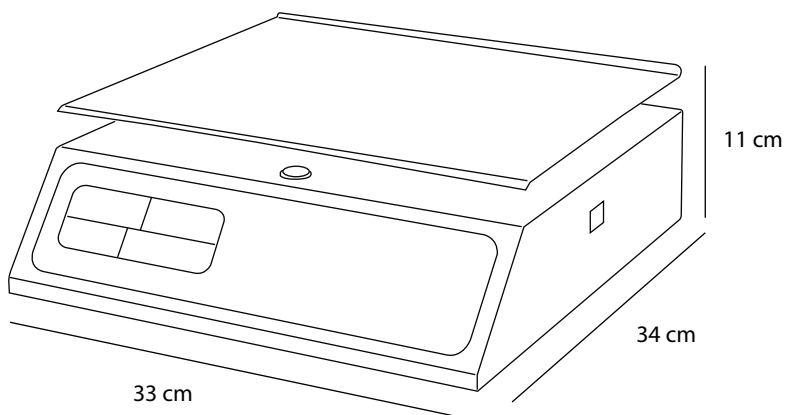

LÍNEA COMERCIO

Balanza Digital

40 Kilos

YZ208B

TIERRAS BAJAS

Características

- Balanza digital para máximo de 40 kg.
- Graduación mínima de 5 grs.
- Funcionamiento con batería recargable.
- Indicador de precio en ambas caras.
- Bandeja de acero inoxidable.
- Display de nivelación.
- Portátil.
- Fácil de usar.

Modelo	YZ208B
Capacidad	40 kg.
Corriente eléctrica	220V/50Hz
Peso Neto	3,4 kg
Peso Bruto	3,6 kg.
Medidas	Centímetros
Ancho	33
Fondo	34
Alto	11